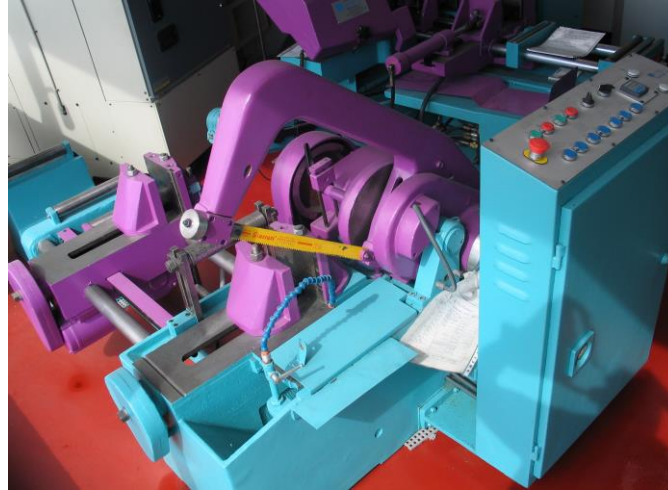

HACKSAW / SIERRA ALTERNATIVA
- SABI MODELO HER 250 A (AUTOMATIC / AUTOMATICA)-

CAPACITIES - CAPACIDADES	\varnothing	250 mm.
		215 mm.
		250 x 200 mm.
	45° \varnothing	135 mm.
	45°	175 X 135 mm.
	Seep - Velocidad	12-20 25-30
STROKE PER MINUTE - CARRERAS POR MINUTO		60-80 100-120
STROKE LENGTH - LONGITUD DE CARRERA		125
BLADE DIMENSIONS - DIMENSIONES DE LA HOJA		450 X 38 (18")
POWER IN PM - POTENCIA M.P.		3 KW
MOTORPUMP POWER - POTENCIA MOTOBOMBA		0,07 KW
FAST DESCENT POWER - POTENCIA BAJADA RÁPIDA		0,18 KW
WEIGHT - PESO		650 KG
DIMENSIONS - DIMENSIONES		1600 X 950 X 1130 mm.

► **EQUIPMENT / EQUIPAMIENTO:**

-Bars support / Soporte de barras